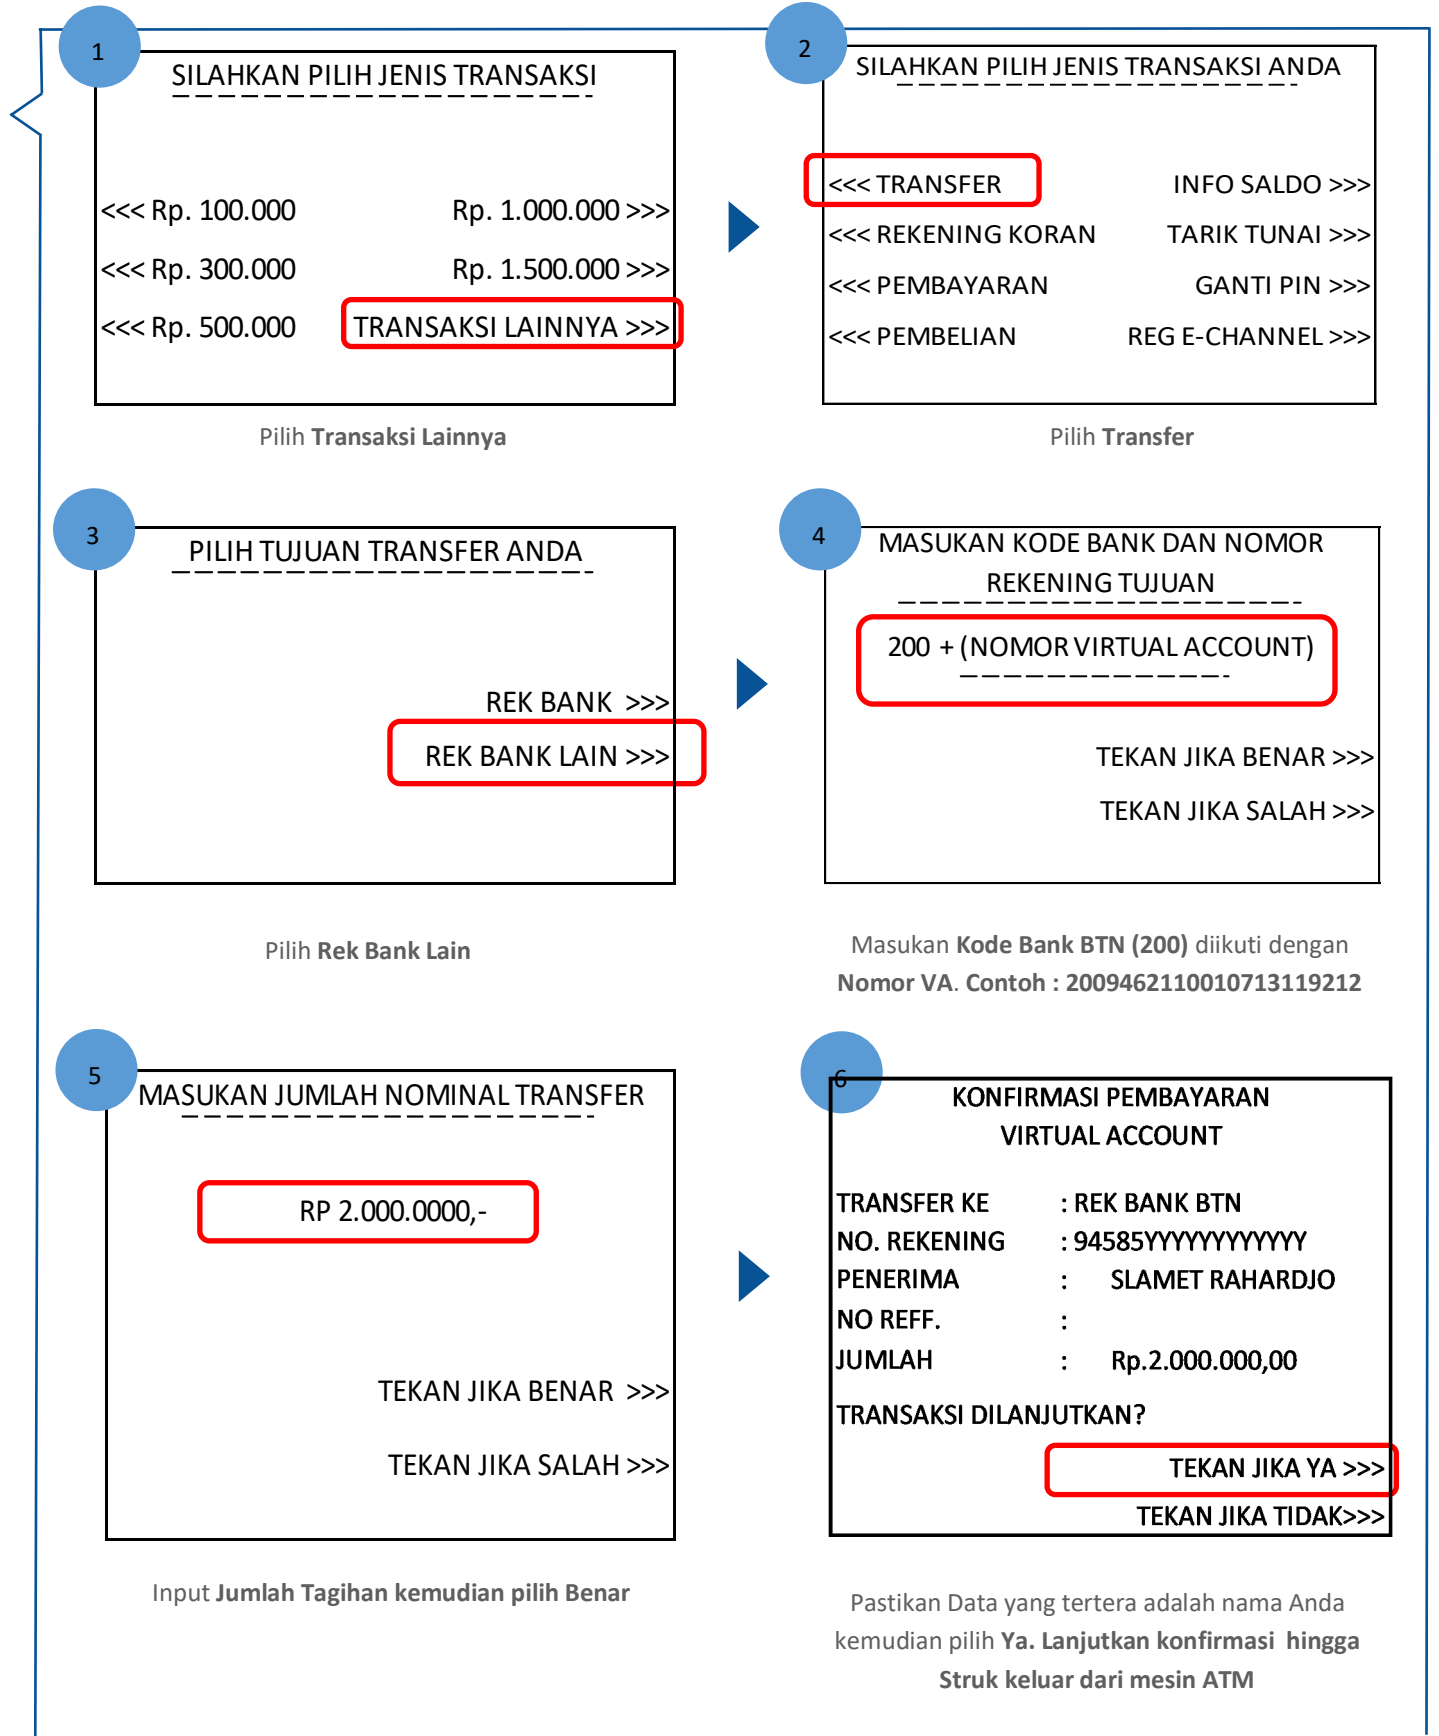

TATA CARA PEMBAYARAN UANG SEKOLAH LABSCHOOL UNESA

Mobile Banking BTN

ATM BTN

TATA CARA PEMBAYARAN UANG SEKOLAH LABSCHOOL UNESA

ATM BANK LAIN

TELLER BTN