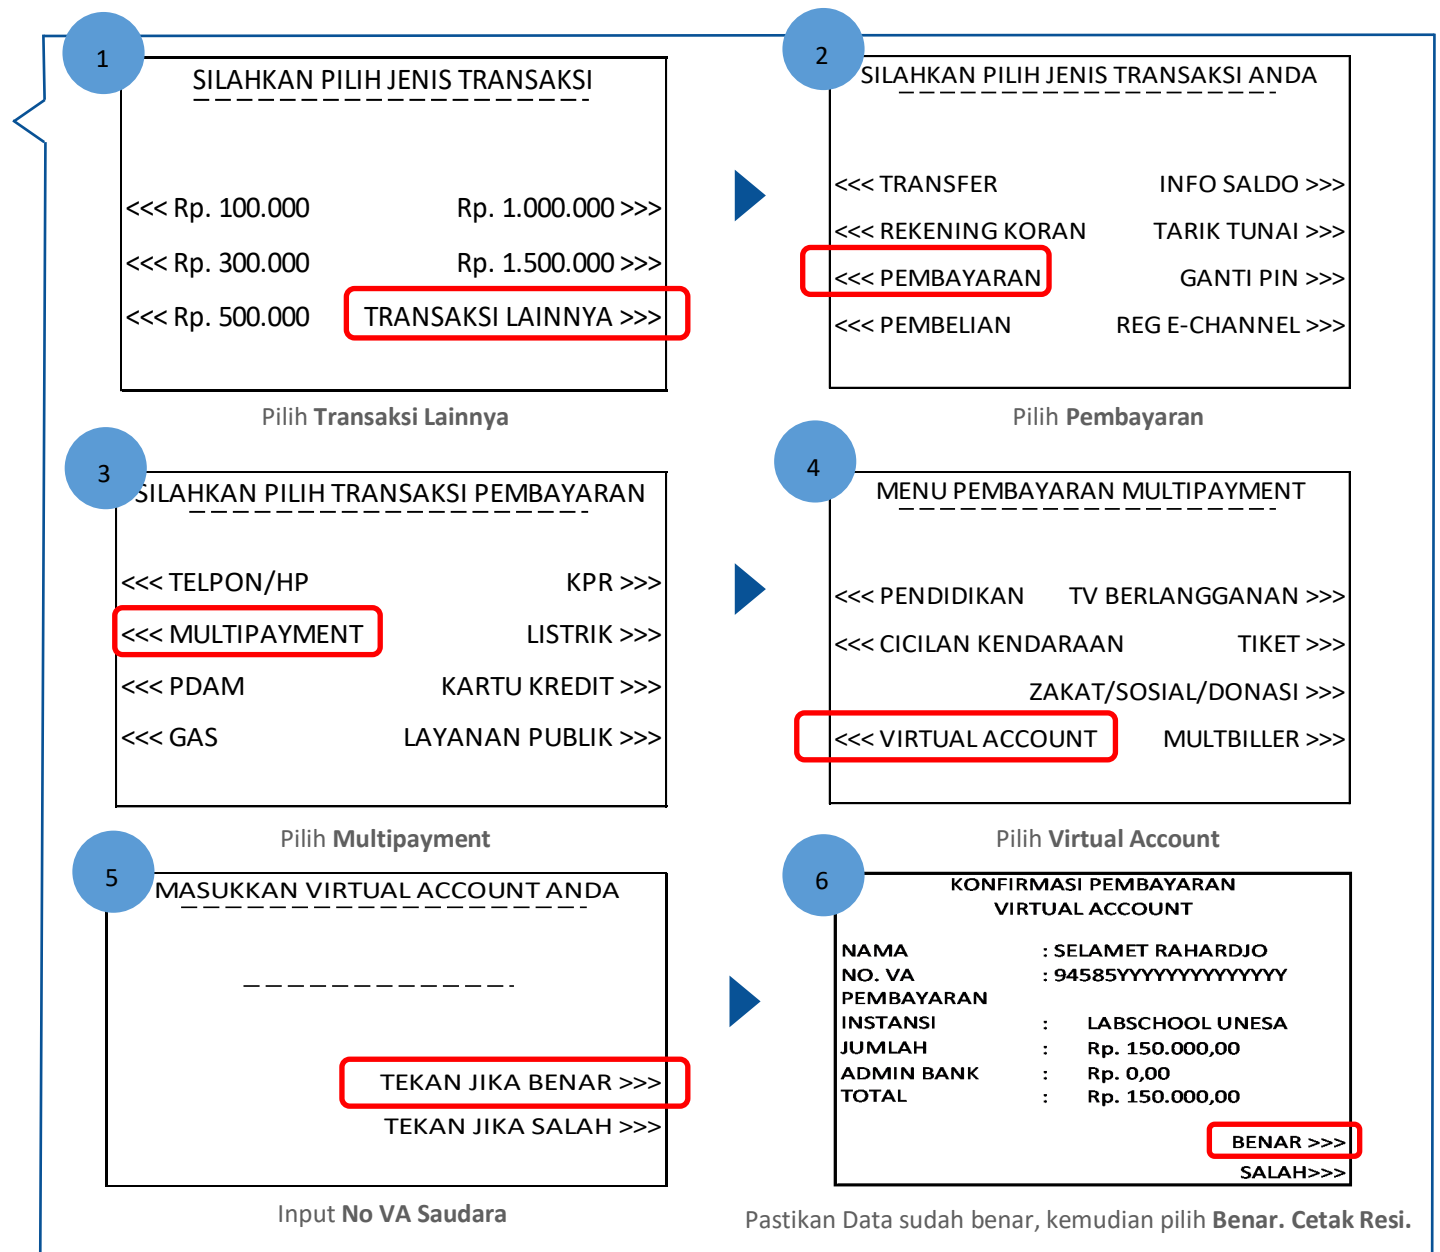

TATA CARA PEMBAYARAN UANG SEKOLAH LABSCHOOL UNESA

Mobile Banking BTN

ATM BTN

TATA CARA PEMBAYARAN UANG SEKOLAH LABSCHOOL UNESA

ATM BANK LAIN

TELLER BTN